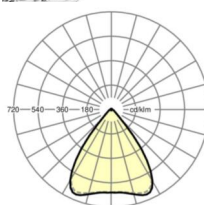

параметры

номер заказа	19432006080
код EAN	4020863407248
номер таможенного тарифа	94051190
Знак прохождения контроля	IP 64, класс защиты I, для рабочих мест за дисплеем 65° < 3000, ENEC10 VDE, F, D, HACCP DIN10500/Food/IFS-пригодность для применения/BRC, Indoor, CE
Степень ударопрочности IK	IK03 (-20°C bis 45°C)
Температура окружения	ta -20°C в 45°C
Особые свойства	Готовность к IoT «Ready for IoT»
Гарантийный срок	5 лет
Государственные программы поддержки	BEG - государственные субсидии для энергосберегающих зданий (действительна только для Германии)

электротехника

Балласт	Электронный драйвер DALI2 (1 штука)
Мощность системы	26W
сетевое напряжение	230V/50Hz
автоматический предохранитель (пусковой ток)	20 штук/B10, 32 штук/B16, 33 штук/C10, 53 штук/C16
класс энергосбережения/Источник света	E

DEEP-LINK

<https://www.regiolum.de/ru/article/19432006080>